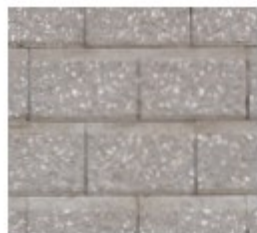

REBLAI II BLOC ÉCLATÉ RÉGULIER ET BLOC ÉCLATÉ ÉCONO

FINI ÉCLATÉ

● Gris

● Beige et charbon

Bloc éclaté régulier

Bloc régulier
13,4 x 28 x 20 cm
5^{3/4} x 11 x 8 po

**Bloc éclaté écono
sur deux faces**

Bloc biseauté
10 x 17,5 x 15-20 cm
4 x 7 x 6-8 po

Note : Le bloc éclaté écono peut être utilisé pour des murets droits ou courbes.

Remblai II éclaté régulier, gris