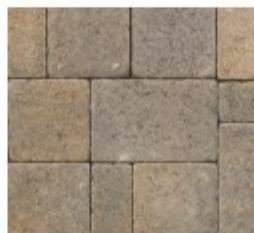

PAVÉ MANOIR M60 FINI RÉGULIER

● Gris caméléon

6 x 8 x 16 cm
2^{3/8} x 3^{1/8} x 6^{1/4} po

6 x 16 x 24 cm
2^{3/8} x 6^{1/4} x 9^{1/2} po

Emballées ensemble

● Beige caméléon

6 x 16 x 16 cm
2^{3/8} x 6^{1/4} x 6^{1/4} po

Pavé Manoir M60, beige caméléon