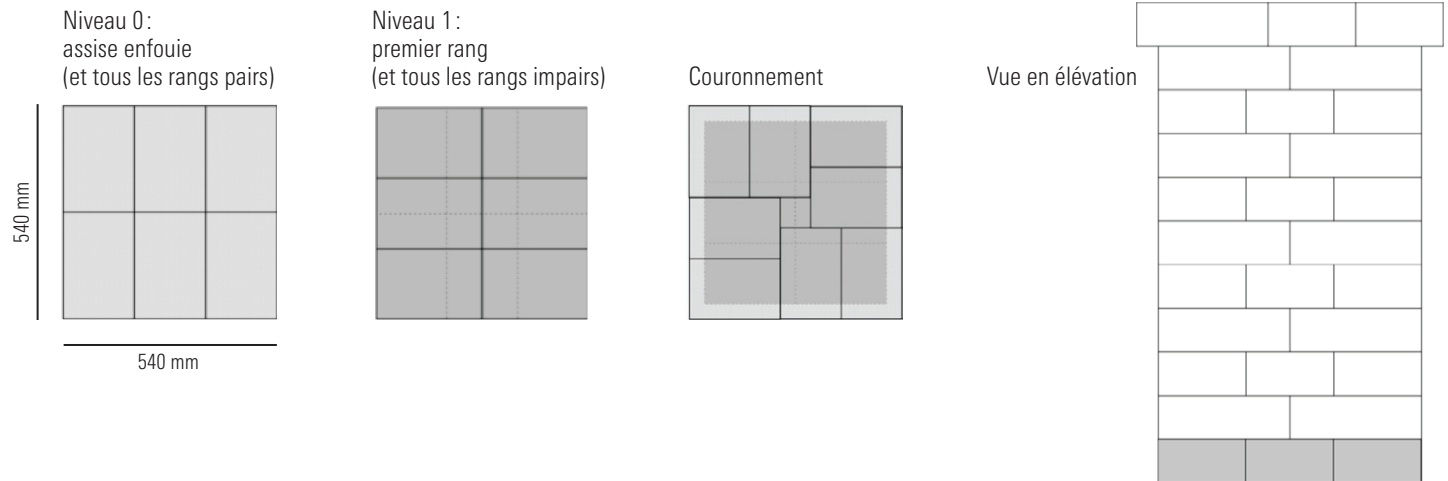

DÉTAILS D'INSTALLATION SPÉCIFIQUE

MURET SUTTON

Réalisation d'une colonne de 540 mm

Réalisation d'une colonne de 720 mm

Réalisation d'un mur de coin 90 degrés

DÉTAILS D'INSTALLATION SPÉCIFIQUE

MURET SUTTON (SUITE)

Réalisation d'un escalier de 990 mm de largeur

Niveau 0 : assise enfouie

Niveau 1 : premier rang des contremarches

Niveau 2 : premier palier de marches

Niveau 3 : deuxième rang des contremarches

Niveau 4 : deuxième niveau de marches