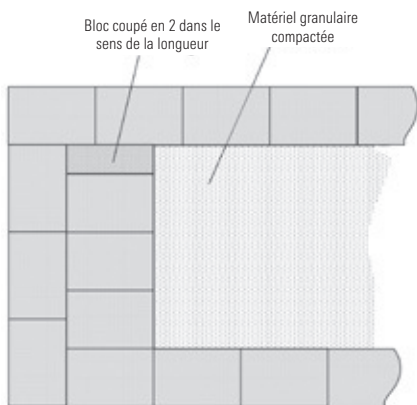

DÉTAILS D'INSTALLATION SPÉCIFIQUE

MURET SUTTON

Réalisation d'une colonne de 540 mm

Réalisation d'une colonne de 720 mm

Réalisation d'un mur de coin 90 degrés

DÉTAILS D'INSTALLATION SPÉCIFIQUE

MURET SUTTON (SUITE)

Réalisation d'un escalier de 990 mm de largeur

Niveau 0 : assise enfouie

Niveau 1 : premier rang des contremarches

Niveau 2 : premier palier de marches

Niveau 3 : deuxième rang des contremarches

Niveau 4 : deuxième niveau de marches