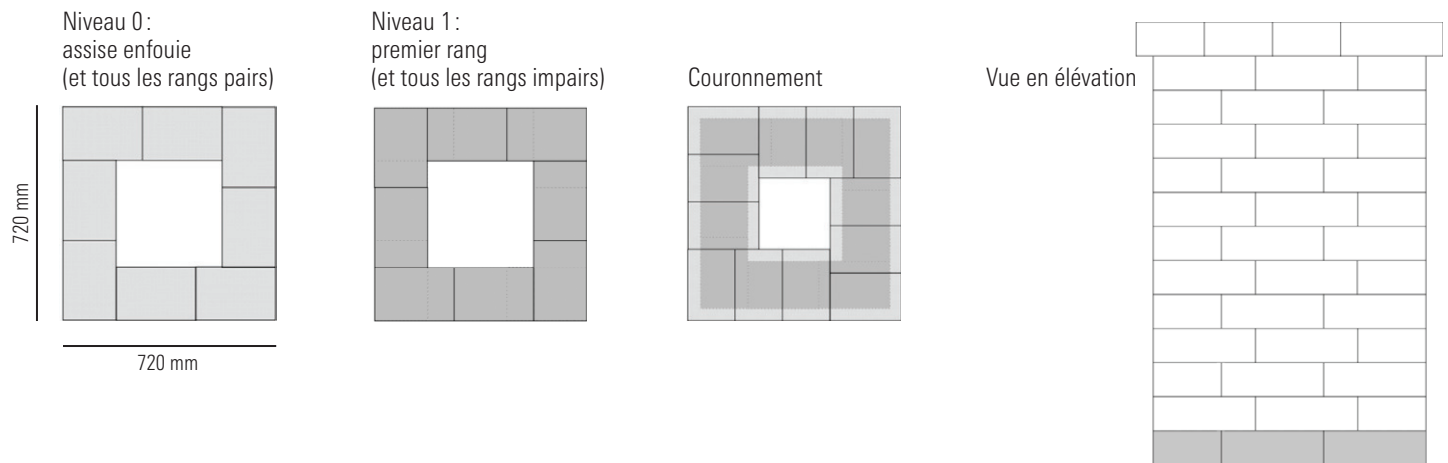

DÉTAILS D'INSTALLATION SPÉCIFIQUE

MURET SUTTON

Réalisation d'une colonne de 540 mm

Réalisation d'une colonne de 720 mm

Réalisation d'un mur de coin 90 degrés

DÉTAILS D'INSTALLATION SPÉCIFIQUE

MURET SUTTON (SUITE)

Réalisation d'un escalier de 990 mm de largeur

Niveau 0 : assise enfouie

Niveau 1 : premier rang des contremarches

Niveau 2 : premier palier de marches

Niveau 3 : deuxième rang des contremarches

Niveau 4 : deuxième niveau de marches