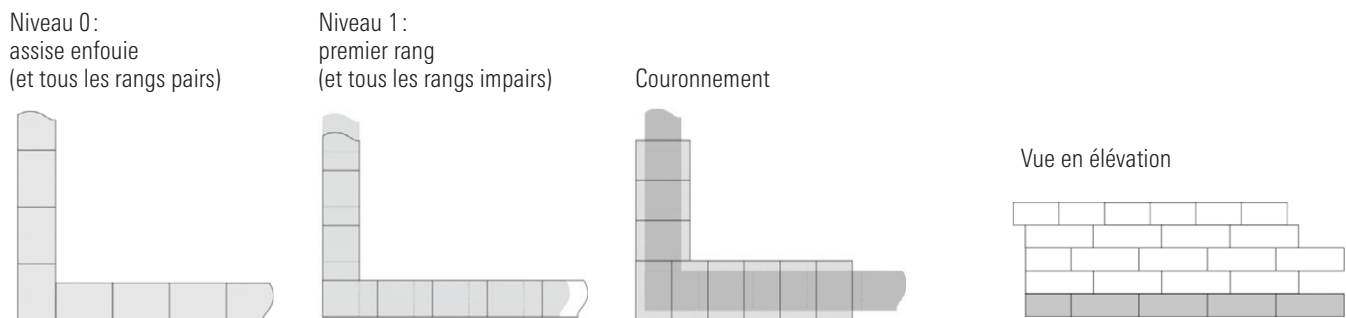

DÉTAILS D'INSTALLATION SPÉCIFIQUE

MURET SUTTON

Réalisation d'une colonne de 540 mm

Réalisation d'une colonne de 720 mm

Réalisation d'un mur de coin 90 degrés

DÉTAILS D'INSTALLATION SPÉCIFIQUE

MURET SUTTON (SUITE)

Réalisation d'un escalier de 990 mm de largeur

Niveau 0 : assise enfouie

Niveau 1 : premier rang des contremarches

Niveau 2 : premier palier de marches

Niveau 3 : deuxième rang des contremarches

Niveau 4 : deuxième niveau de marches