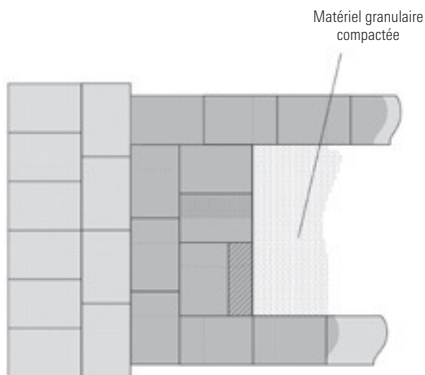

DÉTAILS D'INSTALLATION SPÉCIFIQUE

MURET SUTTON

Réalisation d'une colonne de 540 mm

Réalisation d'une colonne de 720 mm

Réalisation d'un mur de coin 90 degrés

DÉTAILS D'INSTALLATION SPÉCIFIQUE

MURET SUTTON (SUITE)

Réalisation d'un escalier de 990 mm de largeur

Niveau 0 : assise enfouie

Niveau 1 : premier rang des contremarches

Niveau 2 : premier palier de marches

Niveau 3 : deuxième rang des contremarches

Niveau 4 : deuxième niveau de marches