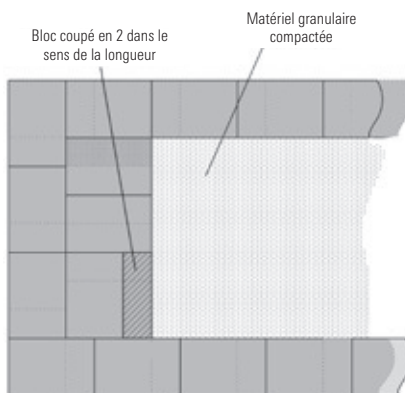

DÉTAILS D'INSTALLATION SPÉCIFIQUE

MURET SUTTON

Réalisation d'une colonne de 540 mm

Réalisation d'une colonne de 720 mm

Réalisation d'un mur de coin 90 degrés

DÉTAILS D'INSTALLATION SPÉCIFIQUE

MURET SUTTON (SUITE)

Réalisation d'un escalier de 990 mm de largeur

Niveau 0 : assise enfouie

Niveau 1 : premier rang des contremarches

Niveau 2 : premier palier de marches

Niveau 3 : deuxième rang des contremarches

Niveau 4 : deuxième niveau de marches