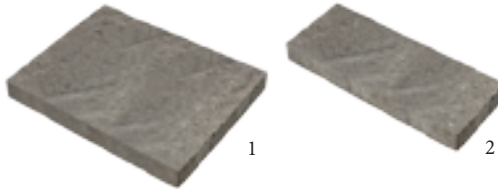

Système de recouvrement de marche

HAUT. X LARG. X LONG.		NOMBRE DE MORCEAUX	
cm	po.	m.l.	p.l.
1. Marche	5 x 40,6 x 35,6	2,46	0,74
2. Contremarche	5 x 40,6 x 17,8	2 x 16 x 7	2,46 0,74