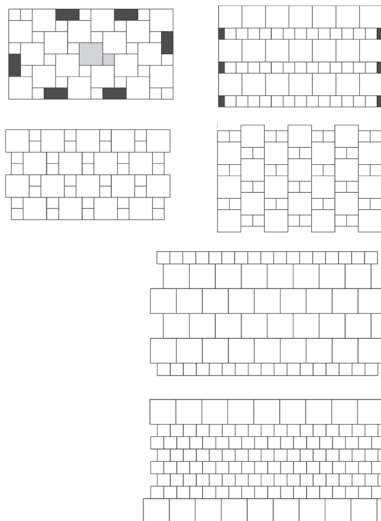

Qualités

- Choix de couleurs nuancées.
- 50 mm (2") d'épaisseur.
- 1 format de pavé et 1 format de dalle.
- Système de recouvrement de marche incluant la marche et la contremarche.
- Fini taillé, ardoisé et patiné.
- S'harmonise avec le muret Laurentien, les pierres Appalaches et le muret Sutton.

LES COULEURS

Gris Sablon

Beige Dune

Beige Cendré

Beige Indiana

NOTE: Nous vous suggérons d'effectuer votre choix final avec de vrais échantillons.

MOTIFS DE POSE

Pavé Romance

Dalle Romance

Pavé et Dalle Romance

VARIATION DE LA LONGUEUR DES PAVÉS ET DALLES

Pavé

| HAUT. X LARG. X LONG. | | NOMBRE DE MORCEAUX | |
|-----------------------|---|--------------------|------------------|
| cm | po. | /m ² | /pi ² |
| 5 x 15 x 15 | 2 x 5 ^{7/8} x 5 ^{7/8} | 44,4 | 4,13 |

TOLÉRANCES DIMENSIONNELLES

Les tolérances dimensionnelles applicables sont les suivantes:

| | |
|------------|---------------------------|
| Longueur : | -1 mm à +2 mm (±1/16 po.) |
| Largeur : | -1 mm à +2 mm (±1/16 po.) |
| Hauteur : | ±3 mm (±1/8 po.) |