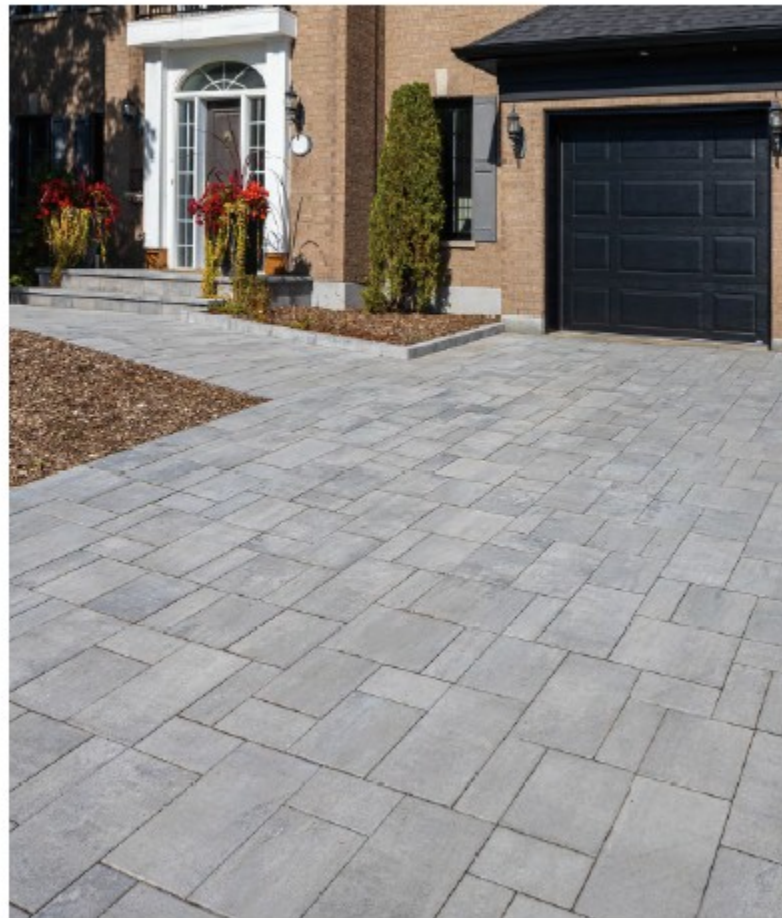

- Pavé Supra Citadin M80, gris glacier

PAVÉ CITADIN M80

FINI RÉGULIER

Citradin M80

8 x 36,3 x 22,6 cm
8 x 22,6 x 32,6 cm
8 x 20,6 x 48,8 cm
Emballé ensemble

Supra Citadin M80

8 x 48,8 x 61,5 cm
Emballé séparément
Non disponible en gris onyx

3/4 x 1 3/4 x 22 po

Citradin M80 petit rectangle

8 x 36,3 x 22,6 cm
Emballé séparément
Non disponible en gris glacier, gris onyx, gris et charbon et brun gris
† Le brun anthracite est offert dans le pavé Citadin M80 petit rectangle seulement

3/4 x 6/8 x 1/2 po