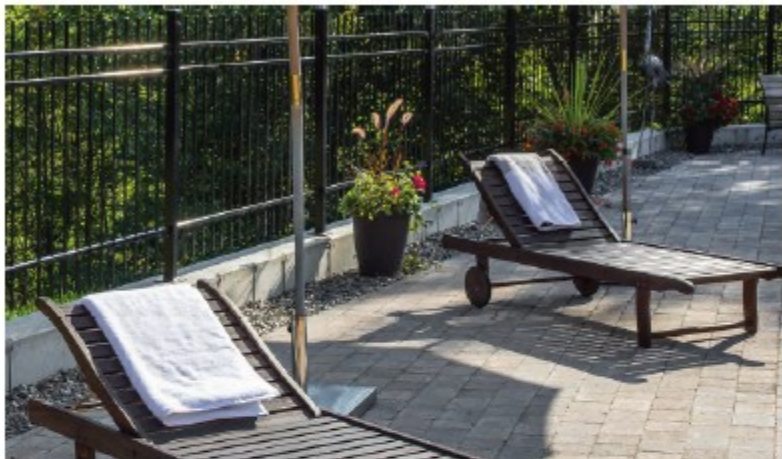

- Pavé CHÂTEAU, beige centré

PAVÉ CHÂTEAU

FINI ANTIQUE

● Gris calcaire

● Beige centré

Château

6 x 16 x 13 cm

6 x 16 x 16 cm