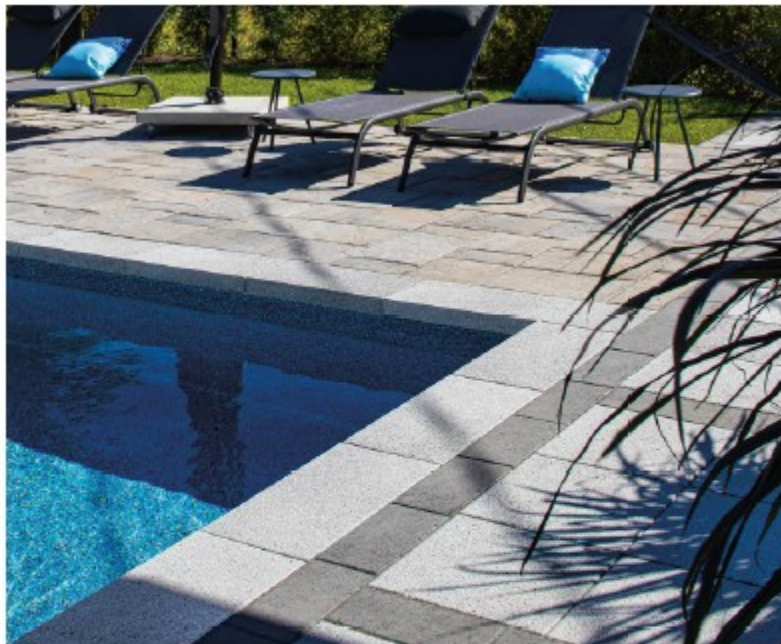

- Couronnement Prestige 65 droit, gris granite

COURONNEMENT PRESTIGE 65

© gris granite

© Antracite

Arrondi

6,5 x 30 x 60 cm

2¹/₂ x 11¹/₂ x 22¹/₂ po

Droit face visible

6,5 x 30 x 60 cm

2¹/₂ x 11¹/₂ x 22¹/₂ po