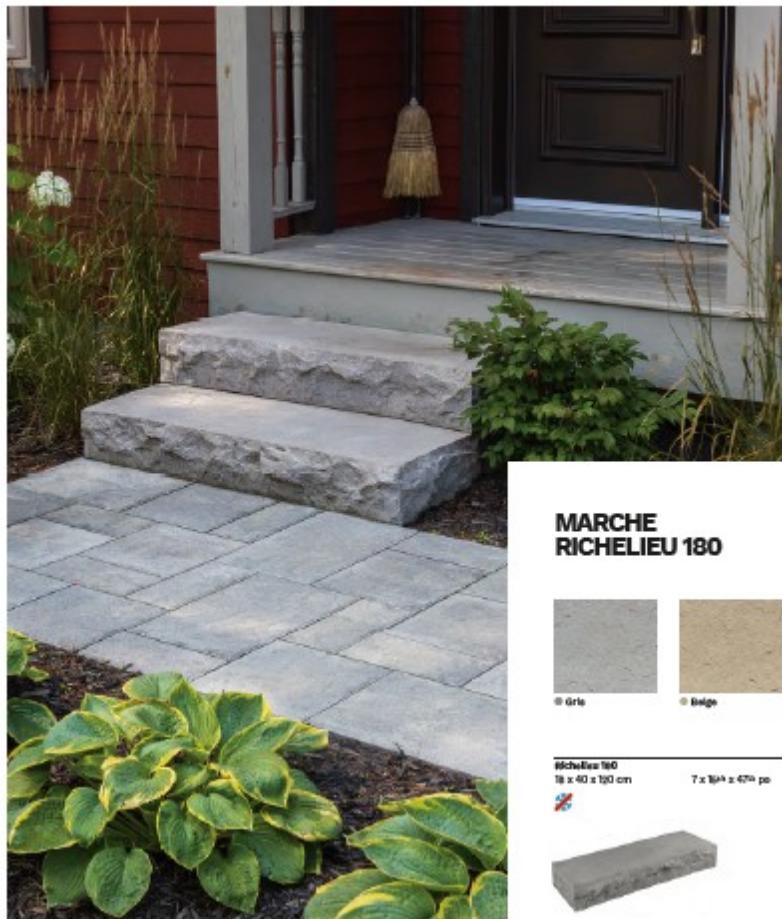

- Marche Richelieu 180, gris et pavé Richelieu 180, gris glacier

MARCHE RICHELIEU 180

⊙ Gris

⊙ Beige

Richelieu 180

18 x 40 x 120 cm

7 x 10⁴ x 47th po