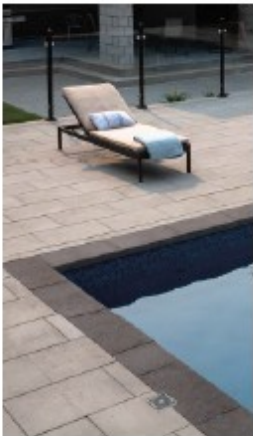

- Couronnement Citadin 65, anthracite

COURONNEMENT CITADIN 65

● Gris granite

● Anthracite

Droit face mesuré

6,5 x 30 x 60 cm

25 x 25 x 25 po