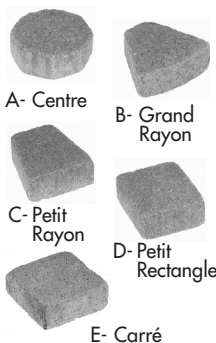

PAVÉ CHÂTEAU[®]

Haut. x larg. x long. cm / po	Nb de mcx	41,8 m ²	3,9 pi ²
A 6 x 15 x 13 / 2 ³ / ₈ x 6 x 5 ¹ / ₈	Qté / rang	1,10 m ²	11,8 pi ²
B 6 x 15 x 15 / 2 ³ / ₈ x 6 x 6	Qté / cube	12,10 m ²	130,2 pi ²
C 6 x 15 x 17 / 2 ³ / ₈ x 6 x 6 ¹¹ / ₁₆	Poids / cube	1685 kg	3708 lb
D 6 x 15 x 18,8 / 2 ³ / ₈ x 6 x 7 ³ / ₈			

CODE	COULEUR	PRIX \$/pi ²
PPR-700B-15	Gris calcaire	
PPR-700B-25	Rouge et charbon	
PPR-700B-26	Brun argile	
PPR-700B-35	Beige cendré	
PPR-700B-43	Beige ambré	
PPR-700B-99	Beige Indiana	

CERCLE CHÂTEAU[®]

Haut. x larg. x long. cm / po	Diamètre		
A 6 x 15 x 15 / 2 ³ / ₈ x 6 x 6	1 cercle OU 2 cercles	2,85m	9'4"
B 6 x (6-17) x 15 / 2 ³ / ₈ x (2 ³ / ₈ x 6 ¹¹ / ₁₆) x 6	Qté / cube	1,95m	6'5"
C 6 x (9-13,6) x 15 / 2 ³ / ₈ x (3 ¹ / ₂ x 5 ⁵ / ₈) x 6	Poids / cube	6,38 m ²	68,7 pi ²
D 6 x 13 x 15 / 2 ³ / ₈ x 5 ³ / ₈ x 6		902 kg	1984 lb
E 6 x 15 x 15 / 2 ³ / ₈ x 6 x 6			

CODE	COULEUR	PRIX \$/pi ²
PPR-705B-15	Gris calcaire	
PPR-705B-25	Rouge et charbon	
PPR-705B-26	Brun argile	
PPR-705B-35	Beige cendré	
PPR-705B-43	Beige ambré	
PPR-705B-99	Beige Indiana	