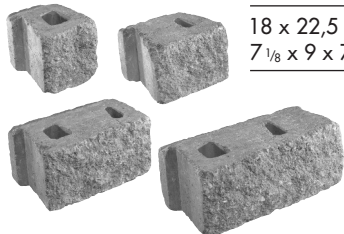

La Collection Artefact

Module 90

PIERRES APPALACHES[®]

Haut. x prof. x long. cm / po

9 x 22,5 x 17,5, 26,5, 35, 44,5

3 1/2 x 9 x 7, 10 1/2, 13 3/4, 17 1/2

Poids / cube 1730 kg 3806 lb

Poids / pi² 51,4 kg 113 lb

Qté / cube 3,07 m² 33,0 pi²

Qté / rang 0,44 m² 4,7 pi²

CODE

COULEUR

PRIX
\$/pi²

PBR-610B-13	Gris ollaire	
PBR-610B-15	Gris et charbon	
PBR-610B-32	Beige grès	
PBR-610B-35	Chamois cendré	
PBR-610B-43	Beige ambré	
PBR-610B-45	Brun terracotta	
PBR-610B-56	Rouge grès	

Module 135

Haut. x prof. x long. cm / po

13,5 x 22,5 x 17,5, 26,5, 35, 44,5

5 1/4 x 9 x 7, 10 1/2, 13 3/4, 17 1/2

Poids / cube 1850 kg 4070 lb

Poids / pi² 51,4 kg 113 lb

Qté / cube 3,29 m² 35,4 pi²

Qté / rang 0,66 m² 7,1 pi²

PBR-620B-13	Gris ollaire	
PBR-620B-15	Gris et charbon	
PBR-620B-32	Beige grès	
PBR-620B-35	Chamois cendré	
PBR-620B-43	Beige ambré	
PBR-620B-45	Brun terracotta	
PBR-620B-56	Rouge grès	

Module 180

Haut. x prof. x long. cm / po