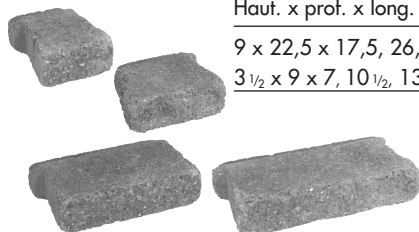

La Collection Artefact

Module 90

PIERRES APPALACHES[®]

Haut. x prof. x long. cm / po

9 x 22,5 x 17,5, 26,5, 35, 44,5

3 1/2 x 9 x 7, 10 1/2, 13 3/4, 17 1/2

Poids / cube 1730 kg 3806 lb

Poids / pi² 51,4 kg 113 lb

Qté / cube 3,07 m² 33,0 pi²

Qté / rang 0,44 m² 4,7 pi²

CODE

COULEUR

PRIX
\$/pi²

PBR-610B-13	Gris ollaire	
PBR-610B-15	Gris et charbon	
PBR-610B-32	Beige grès	
PBR-610B-35	Chamois cendré	
PBR-610B-43	Beige ambré	
PBR-610B-45	Brun terracotta	
PBR-610B-56	Rouge grès	

Module 135

Haut. x prof. x long. cm / po

13,5 x 22,5 x 17,5, 26,5, 35, 44,5

5 1/4 x 9 x 7, 10 1/2, 13 3/4, 17 1/2

Poids / cube 1850 kg 4070 lb

Poids / pi² 51,4 kg 113 lb

Qté / cube 3,29 m² 35,4 pi²

Qté / rang 0,66 m² 7,1 pi²

Double face 135

PIERRES DOUBLE FACE APPALACHES[®]

Haut. x prof. x long. cm / po

13,5 x 24,5 x 13,8-17,5 / 5 1/4 x 9 5/8 x 5 7/16 -7

13,5 x 24,5 x 24,3-28,0 / 5 1/4 x 9 5/8 x 9 1/2 -11

Poids / cube 1290 kg 2838 lb