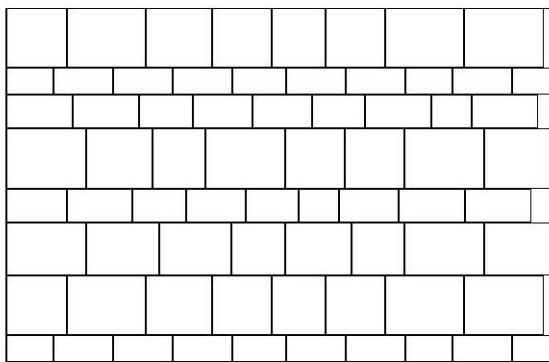

Motifs de pose : La Collection Artefact

Via Appia 60

HAUT. X LARG. X LONG.	NOMBRE DE MORCEAUX		
cm	po.	/m ²	/pi ²
6 x 8 à 18 x 12 à 24	2 ^{3/8} x 3 ^{1/8} à 7 x 4 ^{3/4} à 9 ^{1/2}	44,3	4,1

Motif #1
Motif de pose « lisière »

Motif #2
Motif de pose « lisière »

Motif #3
Motif de pose « lisière »