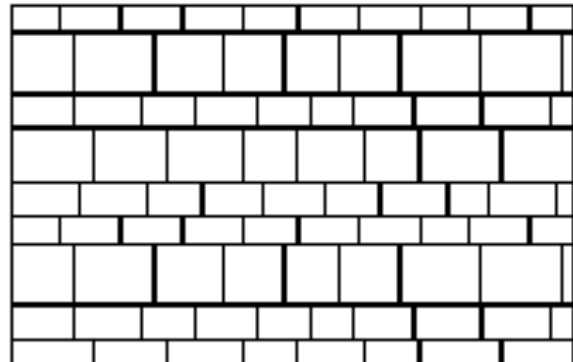

Motifs de pose : La Collection Artefact

Via Appia 60

HAUT. X LARG. X LONG.	NOMBRE DE MORCEAUX		
cm	po.	/m ²	/pi ²
6 x 8 à 18 x 12 à 24	2 ^{3/8} x 3 ^{1/8} à 7 x 4 ^{3/4} à 9 ^{1/2}	44,3	4,1

Motif #1
Motif de pose « lisière »

Motif #2
Motif de pose « lisière »

Motif #3
Motif de pose « lisière »