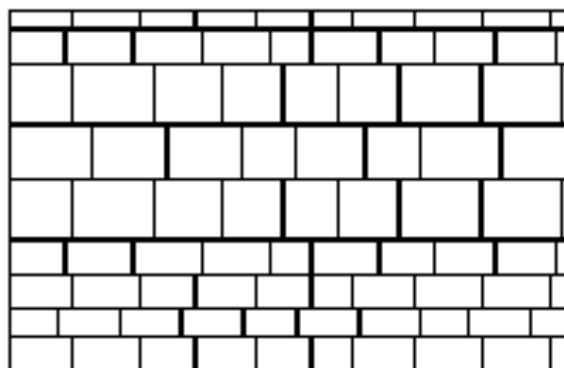

Motifs de pose : La Collection Artefact

Via Appia 60

HAUT. X LARG. X LONG.	NOMBRE DE MORCEAUX		
cm	po.	/m ²	/pi ²
6 x 8 à 18 x 12 à 24	2 ^{3/8} x 3 ^{1/8} à 7 x 4 ^{3/4} à 9 ^{1/2}	44,3	4,1

Motif #1
Motif de pose « lisière »

Motif #2
Motif de pose « lisière »

Motif #3
Motif de pose « lisière »