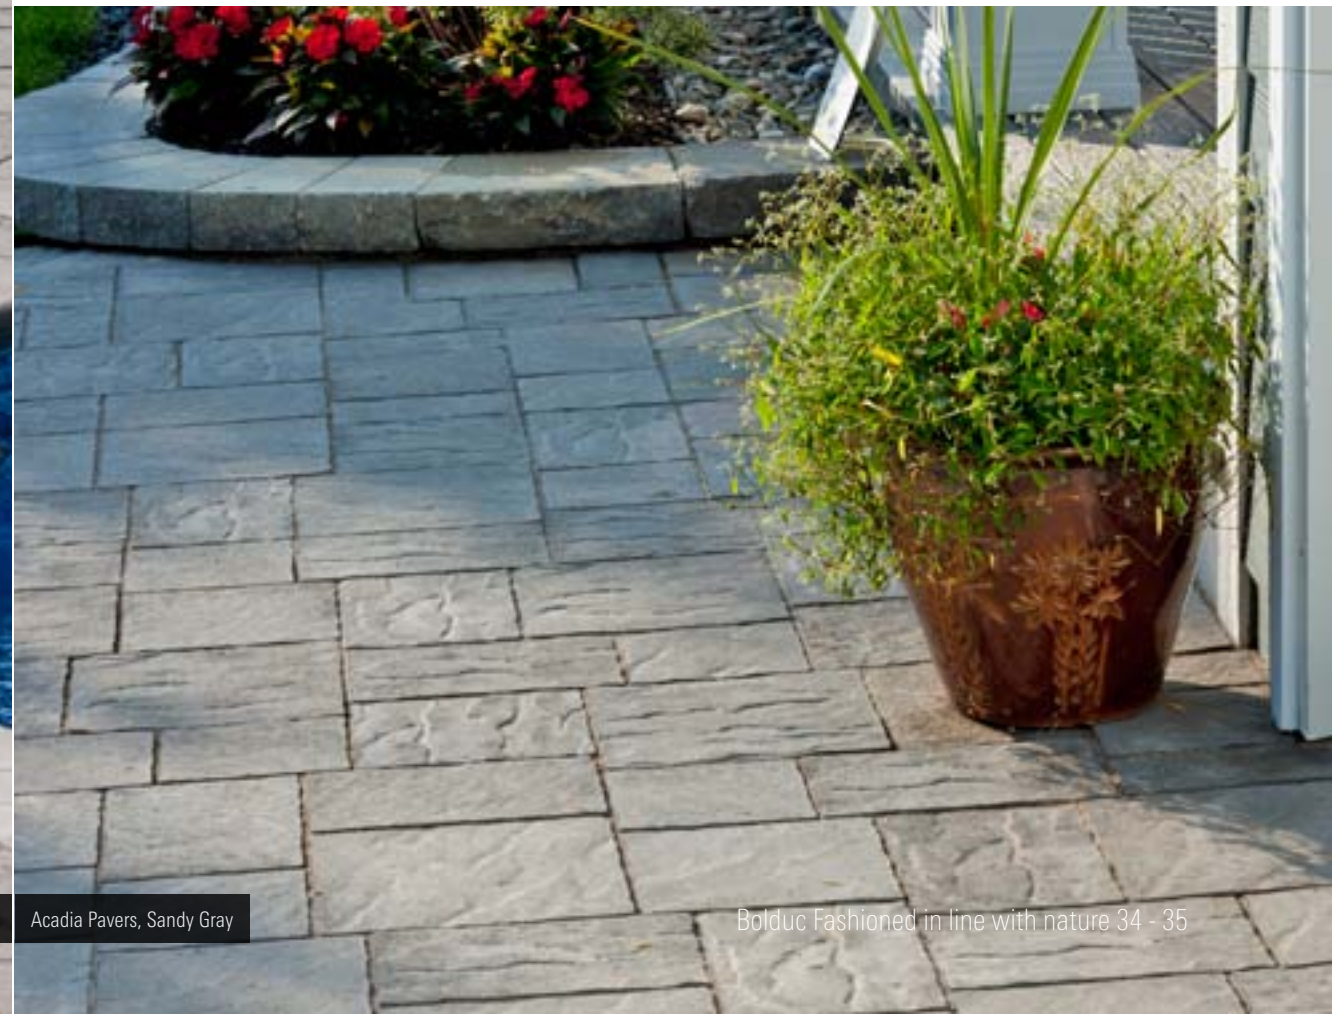

Supra Acadia Pavers, Sandhill Beige

Acadia®

Acadia Pavers, Sandy Gray