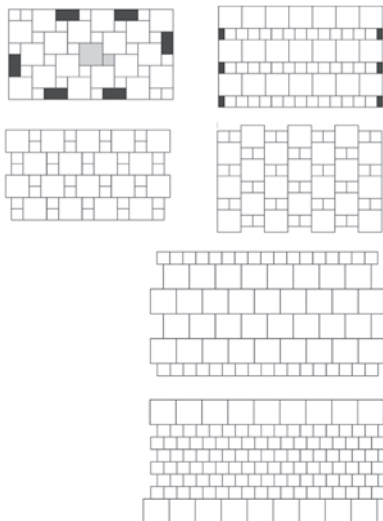

## MOTIFS DE POSE

Pavé Romance

Dalle Romance

Pavé et Dalle Romance

## VARIATION DE LA LONGUEUR DES PAVÉS ET DALLES

## TOLÉRANCES DIMENSIONNELLES

Les tolérances dimensionnelles applicables sont les suivantes:

Longueur :	-1 mm à +2 mm (±1/16 po.)
Largeur :	-1 mm à +2 mm (±1/16 po.)
Hauteur :	±3 mm (±1/8 po.)